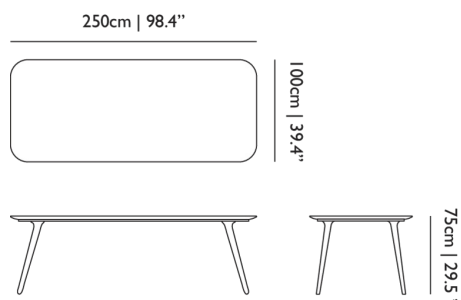

### Dimensions

190cm | 74.8"

90cm | 35.4"

75cm | 29.5"

#### SHAPE

Rectangular

### Dimensions

### Product

**WIDTH** 250cm | 98.4"  
**HEIGHT** 75cm | 29.5"  
**DEPTH** 100cm | 39.4"  
**DIAMETER** 0cm | 0"  
**WEIGHT NETTO** 75kg | 165.35lbs