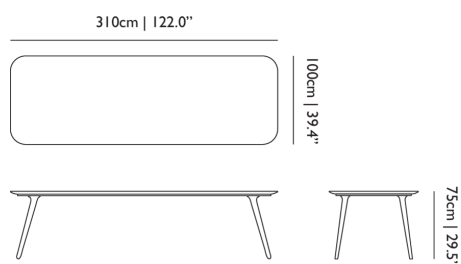

### Product

**WIDTH** 190cm | 74.8"

**HEIGHT** 75cm | 29.5"

**DEPTH** 90cm | 35.4"

### Product

**WIDTH** 250cm | 98.4"  
**HEIGHT** 75cm | 29.5"  
**DEPTH** 100cm | 39.4"  
**DIAMETER** 0cm | 0"  
**WEIGHT NETTO** 75kg | 165.35lbs

#### SHAPE

Rectangular

### Product

**WIDTH** 310cm | 122"  
**HEIGHT** 75cm | 29.5"  
**DEPTH** 100cm | 39.4"