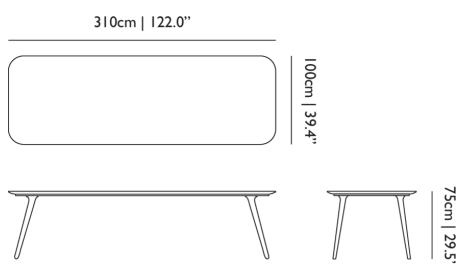

### Product

**WIDTH** 190cm | 74.8"

**HEIGHT** 75cm | 29.5"

**DEPTH** 90cm | 35.4"

### Product

**WIDTH** 250cm | 98.4"  
**HEIGHT** 75cm | 29.5"  
**DEPTH** 100cm | 39.4"  
**DIAMETER** 0cm | 0"  
**WEIGHT NETTO** 75kg | 165.35lbs

#### SHAPE

Rectangular

### Product

**WIDTH** 310cm | 122"  
**HEIGHT** 75cm | 29.5"  
**DEPTH** 100cm | 39.4"