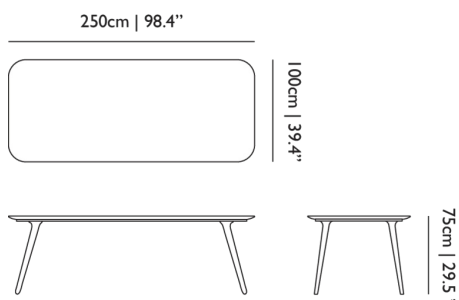

### Dimensions

190cm | 74.8"

90cm | 35.4"

75cm | 29.5"

#### SHAPE

Rectangular

### Dimensions

### Product

**WIDTH** 250cm | 98.4"  
**HEIGHT** 75cm | 29.5"  
**DEPTH** 100cm | 39.4"  
**DIAMETER** 0cm | 0"  
**WEIGHT NETTO** 75kg | 165.35lbs